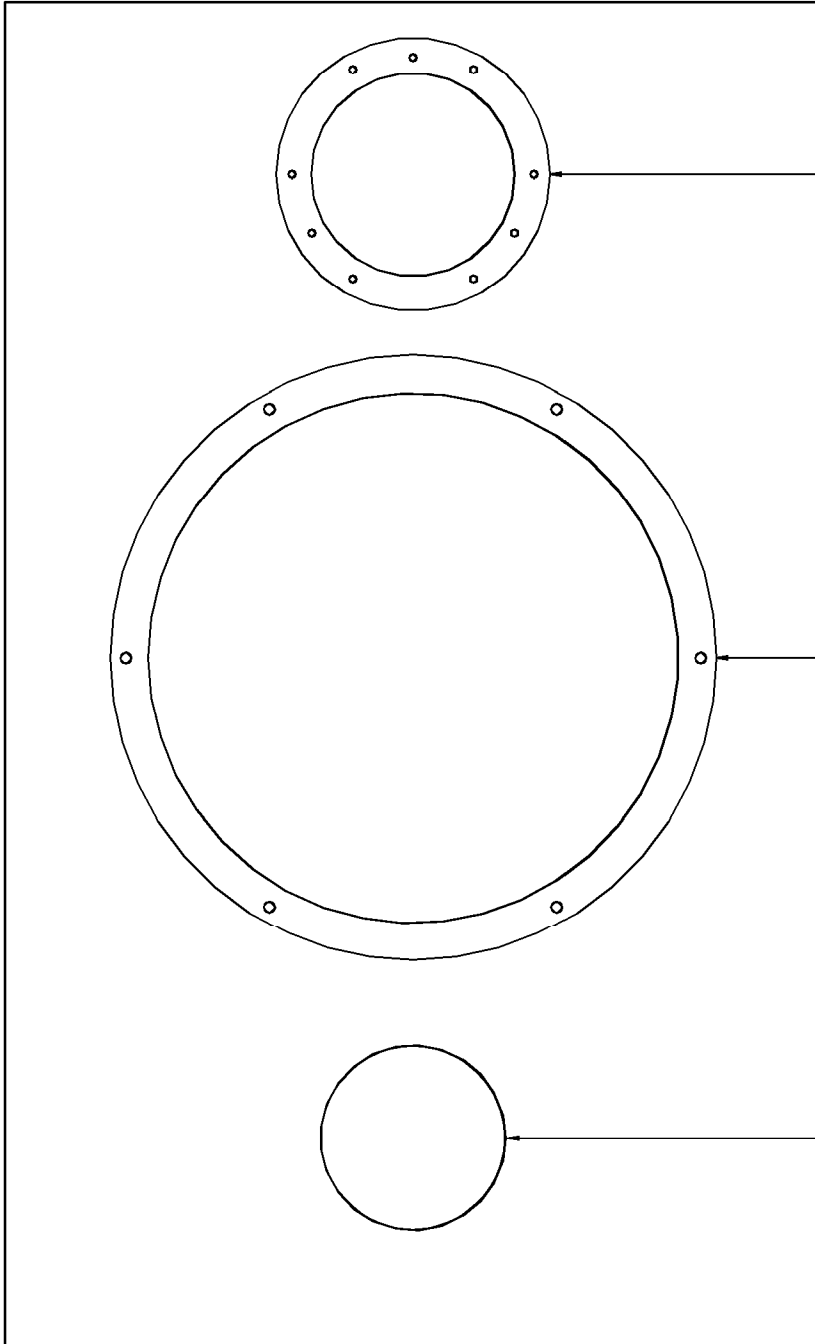

**Morel**  
**CAT408**  
**ET448**  
**ST728**

**SB Acoustics**  
**SB26STCN**  
**SB29RDCN**

**Morel**  
**CAW634**  
**CAW638**  
**EW638**  
**SCW636**  
**TSCW636**  
**TIW634FT**  
**TIW638FT**  
**TIW634ND**  
**TIW638ND**  
**TICW634ND**  
**TICW638ND**

**BR/HP35**  
**Streamline 45**

[www.compacbel.be](http://www.compacbel.be) / [info@compacbel.be](mailto:info@compacbel.be)

Scale :	General tolerances :	Rev.	Date	Modification	Draw.	Approb.
Material :						
Surface finish :						
Final treatment :						
Date back to validity :	All dimensions are in :					